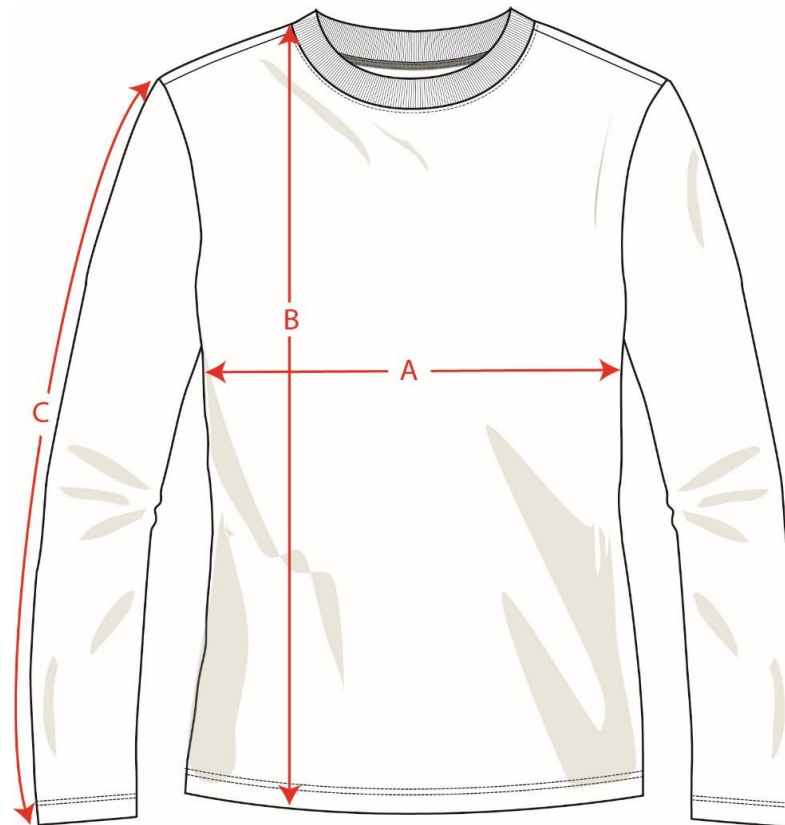

31200-141008 CJD-P Langarm Shirt, Unisex

Größen/Sizes	116	128	140	152	164
A: 1/2 Brustweite/ Half Chest	36 cm	39 cm	42 cm	45 cm	50 cm
B: Länge Vorne/ Body Length Front	46 cm	50 cm	54 cm	58 cm	62 cm
C: Ärmellänge/ Sleeve Length	45 cm	46,5 cm	48 cm	49,5 cm	57 cm